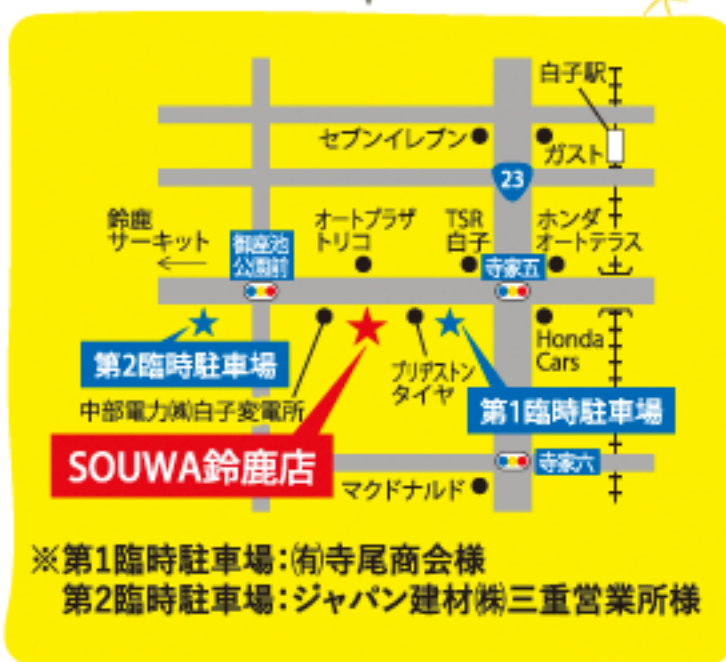

津店・鈴鹿店合同

2019 MAY 5/19 SUNDAY

お客様感謝祭 IN SOUWA鈴鹿店

ご近所様、ご友人様
お誘い合わせの上
お越しください!

時間 午前10:00～午後4:00

場所 SOUWA鈴鹿店(住所:鈴鹿市寺家町1426)
TEL:059-386-2626

催し物

お子様
限定

お菓子
すくい

Food
コーナー

kids
コーナー

くじ引き

商品展示
コーナー

住まいのプロに
よる無料相談
コーナー

MAP

詳しくは裏面へ!!

ご来場して
頂いた方に
すてきな
プレゼント!

くじ引き
アンケートに
お答えいただいた
お客様に限り
1組1回引けます。

豪華賞品が
当たります!

日頃の
感謝を
込めて

日頃より、SOUWA津店・鈴鹿店を
ご愛顧いただきまして誠に
ありがとうございます。
感謝の気持ちを込めまして
「お客様感謝祭 IN SOUWA鈴鹿店」
を開催いたします!
ご家族やご友人、ご近所の方など
皆様お誘い合わせの上
お越しくださいませ!

お子様限定

お菓子すくい
取れた分だけもらえる
お菓子すくい!
あなたはどれだけ
とれるかな?

数に限りがございます

Foodコーナー
ドーナツ
ジュース

数に限りがございます

kidsコーナー
ヨーヨー
グラスガーデン

住まいの
プロによる
無料相談
コーナー

新築、リフォーム
外構などあらゆる
お家のお悩みを
専門のスタッフが
ご対応いたします。