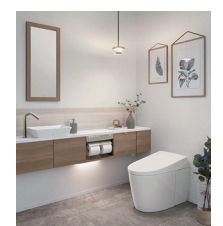

展示ブースの商品

LIXIL

〈リシェル SI〉
システムキッチン
セラミックトップ

TOTO

〈ネオレスト AS2〉
タンクレストイレ

〈サクア〉
洗面化粧台

来て・見て・体感!!
各種カタログも
取り揃えております。
*

〈エクステリア商品〉
フェンス・門柱・ウッドデッキ・立水栓など!
デザイン・カラーバリエーションが
豊富な商品の展示ありますので、
ゆっくりご覧ください。