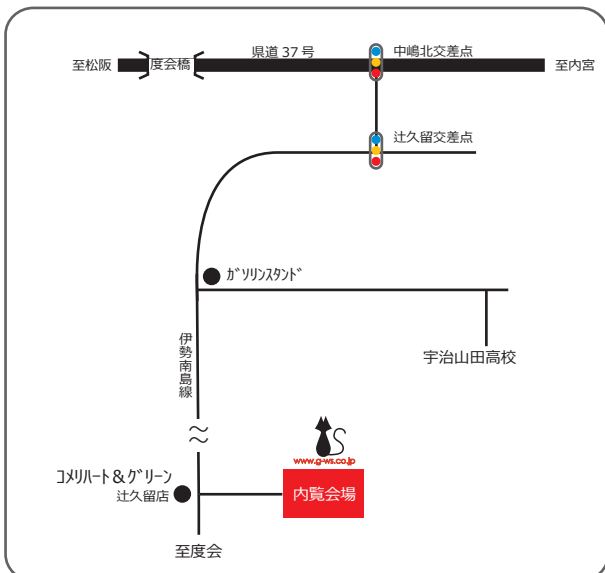

# 彩光 のある 平屋

それぞれのお部屋に合わせた「彩光」自然なあかりの中での生活を考えた平屋が完成しました。

新築内覧会

2019年7月6日(土)

7日(日)

場所：伊勢市過久留

時間：10：00～16：30

お問い合わせ

創和ホーム 伊勢市小俣町宮前 297  
SOUWA HOME TEL 0596-28-2626

 0120-280704